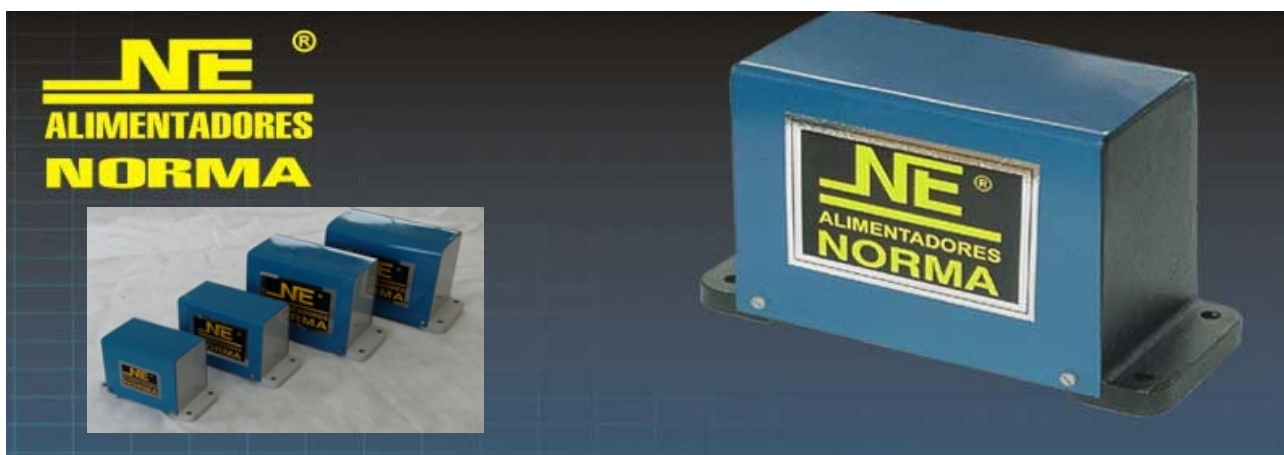

NORMA EQUIPAMENTOS LTDA

Rua Sena Madureira, nº 205 – Jardim Vista Alegre

Campo Limpo Paulista – São Paulo - CEP 13236-510

Fone (0xx11) 4039-5221 comercial@normaequipamentos.com.br

Vibrador Eletro-magnético tipo VE-

Os Vibradores Eletro-Magnéticos podem ser encontrados nos seguintes modelos:

*** VE15, VE20, VE30 ou VE40 com ou sem Comando para regulagem de vibração.**

Estes equipamentos são compactos, de fácil aplicação e atendem a uma ampla margem de aplicação em diversas áreas, além de serem compactos.

Estes equipamentos podem ser fornecidos com comando eletrônico para operar com intensidade de vibração pré-ajustada, ou na versão retificação no cabo, para trabalhar sempre em vibração máxima.

São geralmente utilizados em Silos de Abastecimento, calhas, pequenas peneiras, onde desagregam e facilitam o transporte de materiais.